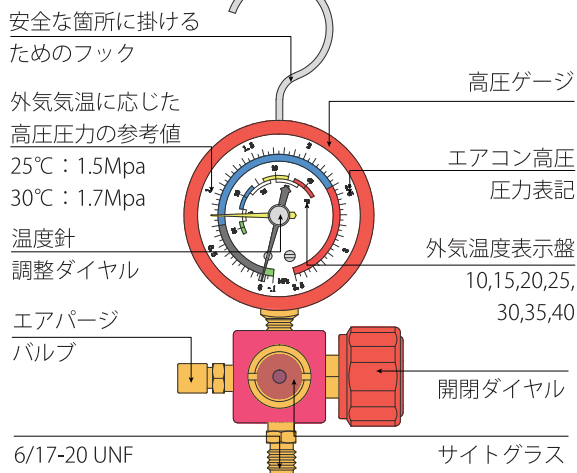

**RH-GM40-HYF**

**R1234yf -PAG 専用**

◆ 入組品

- ・ サイトグラス付ガスチェッカー本体  
外気温度ダイヤル付ゲージ  
接続ポート:1/4フレア(7/16-20UNF)  
0点調整機能付
- ・ チャージングホース  
150cm×1本(赤) (常用圧力:5.5MPa)
- ・ 高圧カプラー × 1個 1/4フレア(7/16-20UNF)
- ・ キャリングケース(赤色)

**SS (ガソリンスタンド) 向けガスチェッカー**

**R1234yf ガスチェッカー (PAG 専用)**

R1234yf Refrigerant Gas Pressure Checker

**R134a ガスチェッカー (PAG 専用)**

R134a Refrigerant Gas Pressure Checker

**RH-GM40-HA**

**R134a -PAG 専用**

◆ 入組品

- ・ サイトグラス付ガスチェッカー本体  
外気温度ダイヤル付ゲージ  
接続ポート:1/4フレア(7/16-20UNF)  
0点調整機能付
- ・ チャージングホース  
150cm×1本(赤) (常用圧力:5.5MPa)
- ・ 高圧カプラー × 1個 1/4フレア(7/16-20UNF)
- ・ キャリングケース(灰色)

◆ 参考資料 ◆

左側の接続図面をご参考のうえ、ご使用になる前に、高圧ガスチェッカー本体に高圧ホース及びダイヤル式クイックカプラーを取り付けてください。