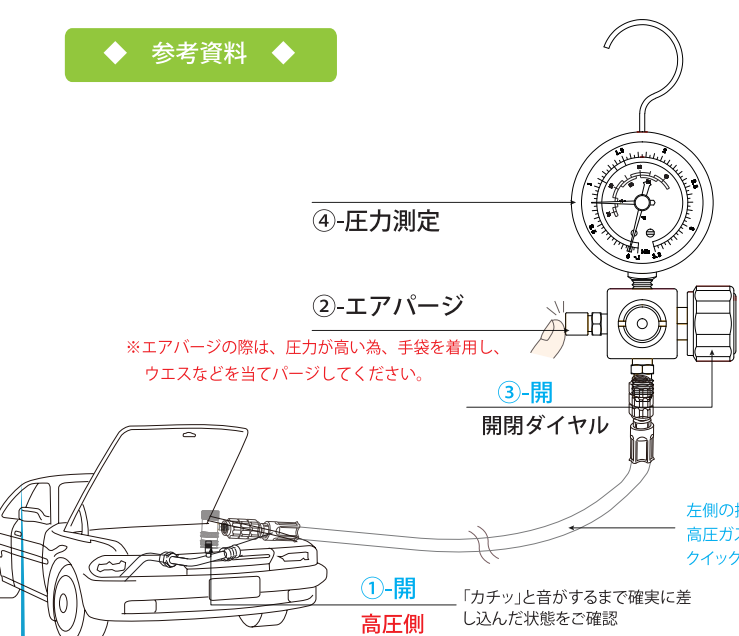

**RH-GM40-HYF**

**R1234yf -PAG 専用**

◆ 入組品

- ・ サイトグラス付ガスチェッカー本体  
外気温度ダイヤル付ゲージ  
接続ポート:1/4フレア(7/16-20UNF)  
0点調整機能付
- ・ チャージングホース  
150cm×1本(赤) (常用圧力:5.5MPa)
- ・ 高圧カプラー × 1個 1/4フレア(7/16-20UNF)
- ・ キャリングケース(赤色)

**SS (ガソリンスタンド) 向けガスチェッカー**

**R1234yf ガスチェッカー (PAG 専用)**

R1234yf Refrigerant Gas Pressure Checker

**R134a ガスチェッカー (PAG 専用)**

R134a Refrigerant Gas Pressure Checker

**RH-GM40-HA**

**R134a -PAG 専用**

◆ 入組品

- ・ サイトグラス付ガスチェッカー本体  
外気温度ダイヤル付ゲージ  
接続ポート:1/4フレア(7/16-20UNF)  
0点調整機能付
- ・ チャージングホース  
150cm×1本(赤) (常用圧力:5.5MPa)
- ・ 高圧カプラー × 1個 1/4フレア(7/16-20UNF)
- ・ キャリングケース(灰色)

◆ 参考資料 ◆

左側の接続図面をご参考のうえ、ご使用になる前に、高圧ガスチェッカー本体に高圧ホース及びダイヤル式クイックカプラーを取り付けてください。