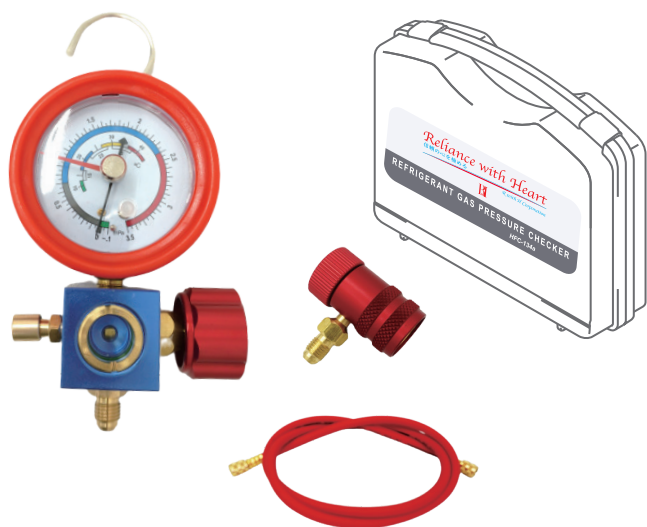

**RH-GM40-HYF**

**R1234yf -PAG 専用**

◆ 入組品

- ・ サイトグラス付ガスチェッカー本体  
外気温度ダイヤル付ゲージ  
接続ポート:1/4フレア(7/16-20UNF)  
0点調整機能付
- ・ チャージングホース  
150cm×1本(赤) (常用圧力:5.5MPa)
- ・ 高圧カプラー × 1個 1/4フレア(7/16-20UNF)
- ・ キャリングケース(赤色)

**SS (ガソリンスタンド) 向けガスチェッカー**

**R1234yf ガスチェッカー (PAG 専用)**

R1234yf Refrigerant Gas Pressure Checker

**R134a ガスチェッカー (PAG 専用)**

R134a Refrigerant Gas Pressure Checker

**RH-GM40-HA**

**R134a -PAG 専用**

◆ 入組品

- ・ サイトグラス付ガスチェッカー本体  
外気温度ダイヤル付ゲージ  
接続ポート:1/4フレア(7/16-20UNF)  
0点調整機能付
- ・ チャージングホース  
150cm×1本(赤) (常用圧力:5.5MPa)
- ・ 高圧カプラー × 1個 1/4フレア(7/16-20UNF)
- ・ キャリングケース(灰色)

◆ 参考資料 ◆

左側の接続図面をご参考のうえ、ご使用になる前に、高圧ガスチェッカー本体に高圧ホース及びダイヤル式クイックカプラーを取り付けてください。