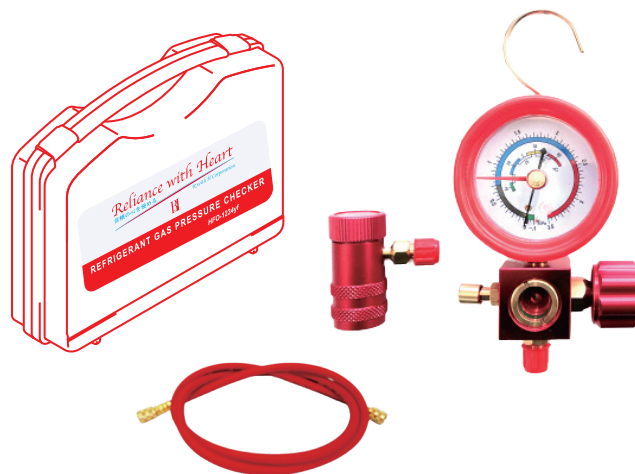

**RH-GM40-HYF**

**R1234yf -PAG 専用**

◆ 入組品

- ・ サイトグラス付ガスチェッカー本体  
外気温度ダイヤル付ゲージ  
接続ポート:1/4フレア(7/16-20UNF)  
0点調整機能付
- ・ チャージングホース  
150cm×1本(赤) (常用圧力:5.5MPa)
- ・ 高圧カプラー × 1個 1/4フレア(7/16-20UNF)
- ・ キャリングケース(赤色)

**SS (ガソリンスタンド) 向けガスチェッカー**

**R1234yf ガスチェッカー (PAG 専用)**

R1234yf Refrigerant Gas Pressure Checker

**R134a ガスチェッカー (PAG 専用)**

R134a Refrigerant Gas Pressure Checker

**RH-GM40-HA**

**R134a -PAG 専用**

◆ 入組品

- ・ サイトグラス付ガスチェッカー本体  
外気温度ダイヤル付ゲージ  
接続ポート:1/4フレア(7/16-20UNF)  
0点調整機能付
- ・ チャージングホース  
150cm×1本(赤) (常用圧力:5.5MPa)
- ・ 高圧カプラー × 1個 1/4フレア(7/16-20UNF)
- ・ キャリングケース(灰色)

◆ 参考資料 ◆

左側の接続図面をご参考のうえ、ご使用になる前に、高圧ガスチェッカー本体に高圧ホース及びダイヤル式クイックカプラーを取り付けてください。